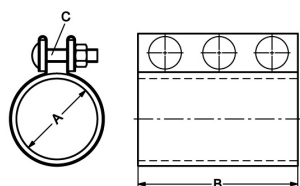

Rohrkupplung schwer RKS 150

DN	A	B	C				AISI304, Silikon rot	
38	38	150	3 x M 12				573002	44,20
39	39	150	3 x M 12				573003	44,20
45	45	150	3 x M 12				573007	46,20
50	50	150	3 x M 12				573009	46,20
55	55	150	3 x M 12				573012	46,70
60	60	150	3 x M 12				573015	46,70
63	63	150	3 x M 12				573016	47,90
65	65	150	3 x M 12				573017	47,90
70	70	150	3 x M 12				573020	47,90
75	75	150	3 x M 12				573023	51,10
80	80	150	3 x M 12				573025	51,10
83	83	150	3 x M 12				573026	51,90
85	85	150	3 x M 12				573028	51,90
89	89	150	3 x M 12				573030	51,90
95	95	150	3 x M 12				573032	54,80