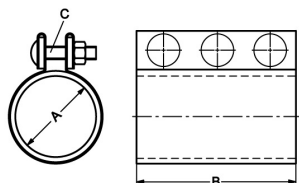

Rohrkupplungen für Schüttgüter

Art.Nr.

EUR

Art.Nr.

EUR

Rohrkupplung schwer RKS
150, St.

DN	A	B	C					Stahl verzinkt, Silikon rot	
159	159	150	3 x M 12					572958	49,80
168	168	150	3 x M 12					572960	49,80
174	174	150	3 x M 12					572963	49,80
180	180	150	3 x M 12					572966	53,60
191	191	150	3 x M 12					572969	53,60
193	193	150	3 x M 12					572970	53,60
200	200	150	3 x M 12					572973	53,60
203	203	150	3 x M 12					572974	53,60
210	210	150	3 x M 12					572977	59,20
219	219	150	3 x M 12					572978	59,20
230	230	150	3 x M 12					572981	59,20
250	250	150	3 x M 12					572984	59,20
260	260	150	3 x M 12					572986	62,50
266	266	150	3 x M 12					572987	62,50
273	273	150	3 x M 12					572989	62,50
280	280	150	3 x M 12					572990	62,50

Rohrkupplung schwer RKS
150

DN	A	B	C			AISI304, NR-SBR schwarz		AISI304, SBR weiß	
38	38	150	3 x M 12			570902	41,20	571002	42,20
39	39	150	3 x M 12			570903	41,50	571003	42,50
45	45	150	3 x M 12			570907	41,80	571007	42,90
50	50	150	3 x M 12			570909	43,20	571009	43,70
55	55	150	3 x M 12			570912	43,70	571012	44,60
60	60	150	3 x M 12			570915	44,30	571015	45,40
63	63	150	3 x M 12			570916	45,10	571016	45,90
65	65	150	3 x M 12			570917	42,30	571017	46,10
70	70	150	3 x M 12			570920	45,70	571020	46,50
75	75	150	3 x M 12			570923	45,90	571023	47,10
80	80	150	3 x M 12			570925	46,40	571025	47,90
83	83	150	3 x M 12			570926	46,70	571026	48,20
85	85	150	3 x M 12			570928	47,20	571028	48,40
89	89	150	3 x M 12			570930	47,90	571030	48,70
95	95	150	3 x M 12			570932	48,10	571032	49,30
100	100	150	3 x M 12			570933	48,40	571033	49,60
102	102	150	3 x M 12			570934	48,40	571034	49,90
104	104	150	3 x M 12			570935	48,80	571035	50,30
105	105	150	3 x M 12			570936	49,20	571036	50,50
108	108	150	3 x M 12			570938	49,60	571038	50,90
110	110	150	3 x M 12			570939	49,80	571039	51,00
115	115	150	3 x M 12			570941	50,50	571041	51,30
120	120	150	3 x M 12			570942	50,80	571042	51,90
125	125	150	3 x M 12			570943	51,10	571043	52,10