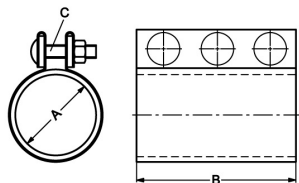

Rohrkupplungen für Schüttgüter

Art.Nr.

EUR

Art.Nr.

EUR

Rohrkupplung schwer RKS
150

DN	A	B	C					AISI304, Silikon rot	
100	100	150	3 x M 12					573033	54,80
102	102	150	3 x M 12					573034	54,80
105	105	150	3 x M 12					573036	56,30
108	108	150	3 x M 12					573038	56,30
110	110	150	3 x M 12					573039	56,30
115	115	150	3 x M 12					573041	58,90
120	120	150	3 x M 12					573042	58,90
125	125	150	3 x M 12					573043	58,90
127	127	150	3 x M 12					573044	58,90
129	129	150	3 x M 12					573045	61,10
133	133	150	3 x M 12					573047	61,10
135	135	150	3 x M 12					573048	61,10
140	140	150	3 x M 12					573049	61,10
146	146	150	3 x M 12					573053	65,80
150	150	150	3 x M 12					573054	65,80
152	152	150	3 x M 12					573055	65,80
155	155	150	3 x M 12					573057	65,80
159	159	150	3 x M 12					573058	68,70
168	168	150	3 x M 12					573060	68,70
174	174	150	3 x M 12					573063	68,70
180	180	150	3 x M 12					573066	73,50
191	191	150	3 x M 12					573069	73,50
193	193	150	3 x M 12					573070	73,50
200	200	150	3 x M 12					573073	73,50
203	203	150	3 x M 12					573074	73,50
210	210	150	3 x M 12					573077	80,60
219	219	150	3 x M 12					573078	80,60
230	230	150	3 x M 12					573081	80,60
250	250	150	3 x M 12					573084	80,60
260	260	150	3 x M 12					573086	85,50
266	266	150	3 x M 12					573087	85,50
273	273	150	3 x M 12					573089	85,50
280	280	150	3 x M 12					573090	85,50