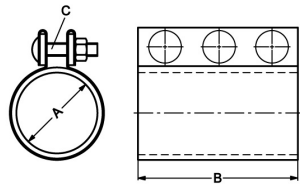

Rohrkupplungen für Schüttgüter

Art.Nr. EUR Art.Nr. EUR

Rohrkupplung schwer RKS 150

DN	A	B	C			AISI304, NR-SBR schwarz	AISI304, SBR weiß		
127	127	150	3 x M 12			570944	51,30	571044	52,40
129	129	150	3 x M 12			570945	51,90	571045	53,10
133	133	150	3 x M 12			570947	52,40	571047	53,80
135	135	150	3 x M 12			570948	53,40	571048	55,10
140	140	150	3 x M 12			570949	54,20	571049	56,30
146	146	150	3 x M 12			570953	55,90	571053	57,70
150	150	150	3 x M 12			570954	56,20	571054	57,90
152	152	150	3 x M 12			570955	56,40	571055	58,20
155	155	150	3 x M 12			570957	56,80	571057	58,60
159	159	150	3 x M 12			570958	57,20	571058	59,10
168	168	150	3 x M 12			570960	57,60	571060	59,80
174	174	150	3 x M 12			570963	58,70	571063	60,20
180	180	150	3 x M 12			570966	59,90	571066	61,60
191	191	150	3 x M 12			570969	60,80	571069	62,10
193	193	150	3 x M 12			570970	61,20	571070	62,60
200	200	150	3 x M 12			570973	61,60	571073	63,10
203	203	150	3 x M 12			570974	62,10	571074	63,90
210	210	150	3 x M 12			570977	62,90	571077	64,90
219	219	150	3 x M 12			570978	63,40	571078	65,80
230	230	150	3 x M 12			570981	64,50	571081	66,80
250	250	150	3 x M 12			570984	66,60	571084	67,70
260	260	150	3 x M 12			570986	67,10	571086	69,40
266	266	150	3 x M 12			570987	67,40	571087	70,20
273	273	150	3 x M 12			570989	68,30	571089	70,60
280	280	150	3 x M 12			570990	69,60	571090	71,80