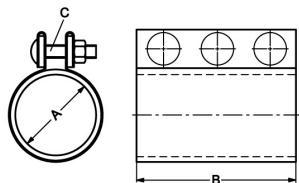

Rohrkupplungen für Schüttgüter

Art.Nr.

EUR

Art.Nr.

EUR

Rohrkupplung schwer RKS
150, St.

DN	A	B	C					Stahl verzinkt, Silikon rot	
159	159	150	3 x M 12					572958	49,80
168	168	150	3 x M 12					572960	49,80
174	174	150	3 x M 12					572963	49,80
180	180	150	3 x M 12					572966	53,60
191	191	150	3 x M 12					572969	53,60
193	193	150	3 x M 12					572970	53,60
200	200	150	3 x M 12					572973	53,60
203	203	150	3 x M 12					572974	53,60
210	210	150	3 x M 12					572977	59,20
219	219	150	3 x M 12					572978	59,20
230	230	150	3 x M 12					572981	59,20
250	250	150	3 x M 12					572984	59,20
260	260	150	3 x M 12					572986	62,50
266	266	150	3 x M 12					572987	62,50
273	273	150	3 x M 12					572989	62,50
280	280	150	3 x M 12					572990	62,50

Rohrkupplung schwer RKS
150

DN	A	B	C			AISI304, NR-SBR schwarz		AISI304, SBR weiß	
38	38	150	3 x M 12			570902	41,20	571002	42,20
39	39	150	3 x M 12			570903	41,50	571003	42,50
45	45	150	3 x M 12			570907	41,80	571007	42,90
50	50	150	3 x M 12			570909	43,20	571009	43,70
55	55	150	3 x M 12			570912	43,70	571012	44,60
60	60	150	3 x M 12			570915	44,30	571015	45,40
63	63	150	3 x M 12			570916	45,10	571016	45,90
65	65	150	3 x M 12			570917	42,30	571017	46,10
70	70	150	3 x M 12			570920	45,70	571020	46,50
75	75	150	3 x M 12			570923	45,90	571023	47,10
80	80	150	3 x M 12			570925	46,40	571025	47,90
83	83	150	3 x M 12			570926	46,70	571026	48,20
85	85	150	3 x M 12			570928	47,20	571028	48,40
89	89	150	3 x M 12			570930	47,90	571030	48,70
95	95	150	3 x M 12			570932	48,10	571032	49,30
100	100	150	3 x M 12			570933	48,40	571033	49,60
102	102	150	3 x M 12			570934	48,40	571034	49,90
104	104	150	3 x M 12			570935	48,80	571035	50,30
105	105	150	3 x M 12			570936	49,20	571036	50,50
108	108	150	3 x M 12			570938	49,60	571038	50,90
110	110	150	3 x M 12			570939	49,80	571039	51,00
115	115	150	3 x M 12			570941	50,50	571041	51,30
120	120	150	3 x M 12			570942	50,80	571042	51,90
125	125	150	3 x M 12			570943	51,10	571043	52,10